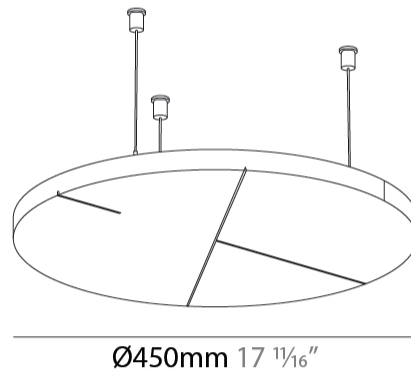

PROJECT
TYPE
SPECIFIER
QUANTITY
DATE

GLORIOUS ACOUSTIC PANEL SUSPENSION

A300700-

base number	Finishes (Diamond)	Finish Options	Cable Length

1. To build a product code in our configurator select the specify button on the base model # product page
2. To build a manual product code on this datasheet choose from the options listed below in blue font and add the suffix to the base model #

GENERAL

Series: Glorious Acoustic Panel
Brand: Prolicht
Division: Architectural
Mounting Type: Suspension
Mounting Location: Ceiling
Subcategory: Acoustic

PHYSICAL

Shape: Round
Diameter (mm): 450
Diameter (in): 17 ¹¹/₁₆
Height (mm): 24
Height (in): 15/16
Fixture Finish: [ANC](#) / [ASH](#) / [BNA](#) / [BTC](#) / [BZE](#) / [CEL](#) / [EGG](#) / [EVG](#) / [FOG](#) / [FOS](#) / [FST](#) / [FUA](#) / [IRI](#) / [IRO](#) / [KHA](#) / [LIC](#) / [LIM](#) / [MER](#) / [MSN](#) / [MUS](#) / [ONX](#) / [PEA](#) / [PLU](#) / [POL](#) / [PPY](#) / [RAY](#) / [ROY](#) / [RST](#) / [STE](#) / [SWD](#) / [TAN](#) / [TAU](#)
Holder Finish: [SSR](#) / [BKV](#) / [CWI](#) / [CRY](#) / [HAB](#) / [LAG](#) / [UFT](#) / [ITA](#) / [RUA](#) / [RUR](#) / [MIC](#) / [FTG](#) / [MYG](#) / [TWT](#) / [LOD](#) / [PUS](#) / [FRO](#) / [FUP](#) / [KIA](#) / [POP](#) / [BLS](#) / [SPG](#) / [MEY](#) / [GOH](#) / [GUM](#) / [CHC](#) / [COM](#) / [ABZ](#) / [JAG](#)
Fixture Material: Aluminum
Cable Details: [2000mm](#) / [6000mm](#) Transparent Cable

ELECTRICAL

LED

OPTICAL

RATINGS AND CERTIFICATIONS

Certified By: CSA Certified to UL and CSA Standards
IP rating: IP20