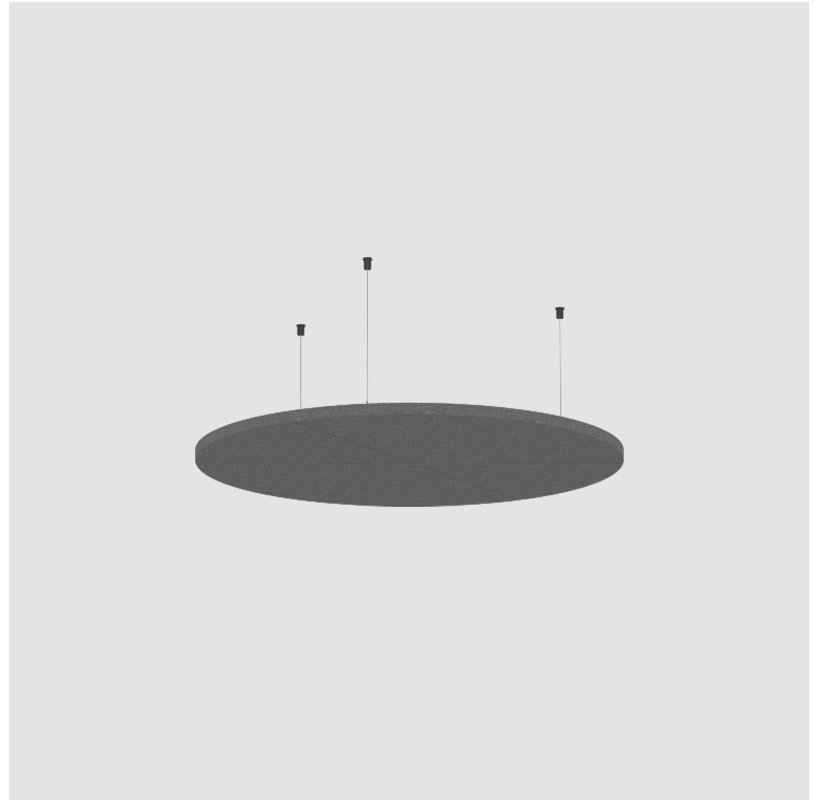

PROJECT
TYPE
SPECIFIER
QUANTITY
DATE

GLORIOUS ACOUSTIC PANEL SUSPENSION

A300700-

base number	Finishes (Diamond)	Finish Options	Cable Length

1. To build a product code in our configurator select the specify button on the base model # product page
2. To build a manual product code on this datasheet choose from the options listed below in blue font and add the suffix to the base model #

GENERAL

Series: Glorious Acoustic Panel
Brand: Prolicht
Division: Architectural
Mounting Type: Suspension
Mounting Location: Ceiling
Subcategory: Acoustic

PHYSICAL

Shape: Round
Diameter (mm): 450
Diameter (in): 17 ¹¹/₁₆
Height (mm): 24
Height (in): 15/16
Fixture Finish: [ANC](#) / [ASH](#) / [BNA](#) / [BTC](#) / [BZE](#) / [CEL](#) / [EGG](#) / [EVG](#) / [FOG](#) / [FOS](#) / [FST](#) / [FUA](#) / [IRI](#) / [IRO](#) / [KHA](#) / [LIC](#) / [LIM](#) / [MER](#) / [MSN](#) / [MUS](#) / [ONX](#) / [PEA](#) / [PLU](#) / [POL](#) / [PPY](#) / [RAY](#) / [ROY](#) / [RST](#) / [STE](#) / [SWD](#) / [TAN](#) / [TAU](#)
Holder Finish: [SSR](#) / [BKV](#) / [CWI](#) / [CRY](#) / [HAB](#) / [LAG](#) / [UFT](#) / [ITA](#) / [RUA](#) / [RUR](#) / [MIC](#) / [FTG](#) / [MYG](#) / [TWT](#) / [LOD](#) / [PUS](#) / [FRO](#) / [FUP](#) / [KIA](#) / [POP](#) / [BLS](#) / [SPG](#) / [MEY](#) / [GOH](#) / [GUM](#) / [CHC](#) / [COM](#) / [ABZ](#) / [JAG](#)
Fixture Material: Aluminum
Cable Details: [2000mm](#) / [6000mm](#) Transparent Cable

ELECTRICAL

LED

OPTICAL

RATINGS AND CERTIFICATIONS

Certified By: CSA Certified to UL and CSA Standards
IP rating: IP20