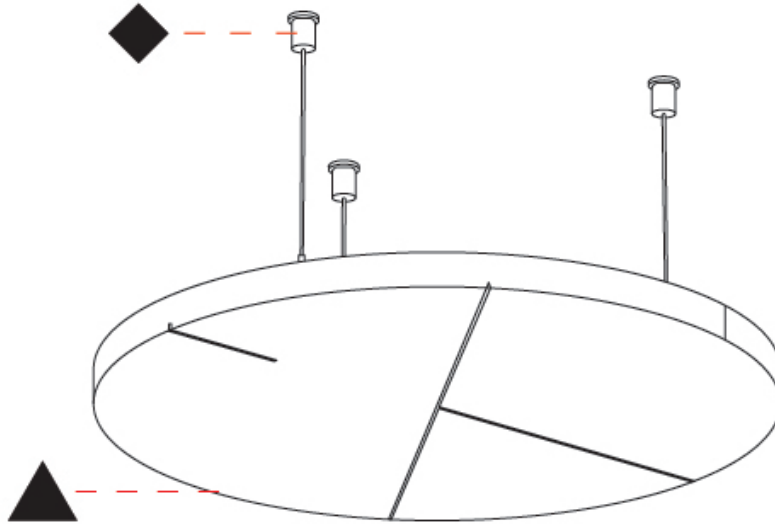

GLORIOUS ACOUSTIC PANEL SUSPENSION

A300700-

PROJECT _____

TYPE _____

SPECIFIER _____

QUANTITY _____

DATE _____

A