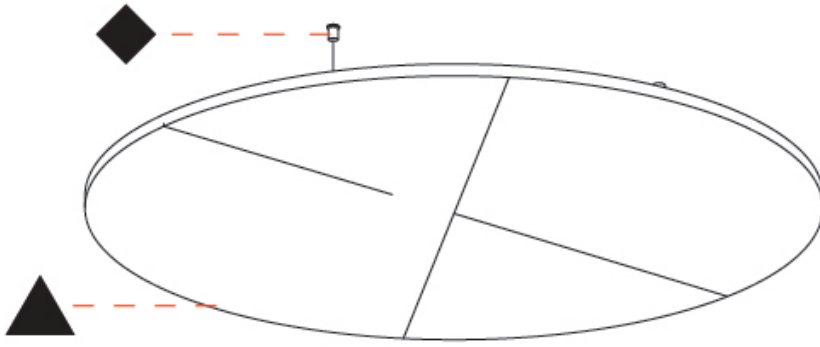

GLORIOUS ACOUSTIC PANEL SUSPENSION

A300702-

PROJECT _____

TYPE _____

SPECIFIER _____

QUANTITY _____

DATE _____